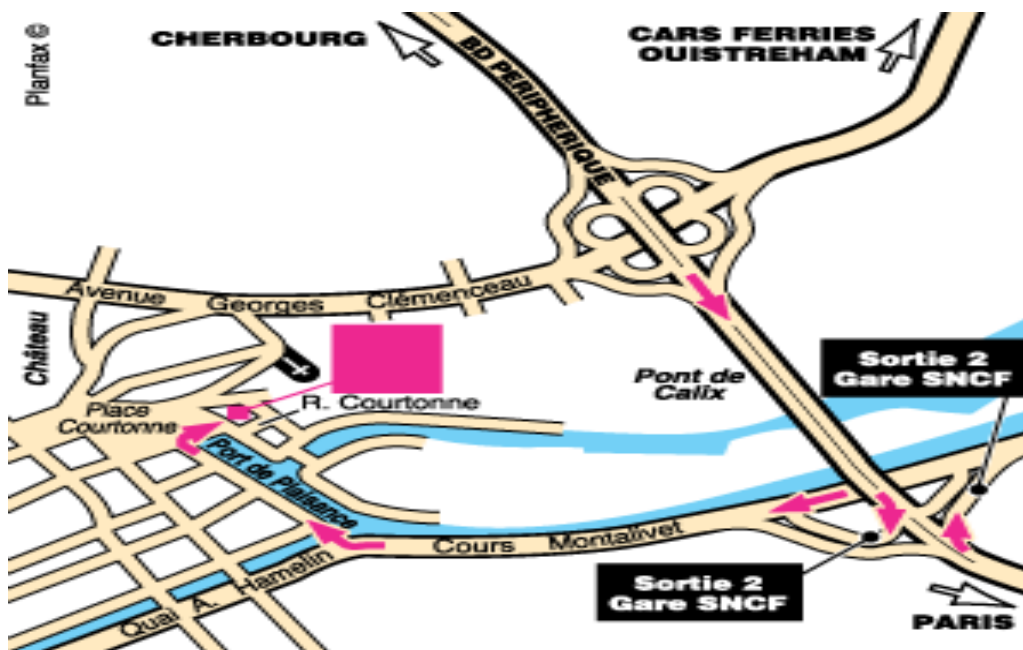

**Hôtel MERCURE
CAEN CENTRE VILLE – PORT DE PLAISANCE**

Accès de Paris :

sur périphérique Nord - sortie n° 2, direction Gare SNCF, puis Port de Plaisance

Accès de Cherbourg :

sur périphérique Nord - sortie n° 2, direction Gare SNCF, puis Port de Plaisance

Parking GRATUIT* couvert et fermé dans le complexe hôtelier MERCURE-IBIS

Lorsque vous êtes face à l'hôtel Mercure, vous trouvez l'hôtel Ibis et le restaurant Courtepaille sur votre Gauche, au céder le passage

Au niveau du restaurant Courtepaille, prendre sur la droite, rue Samuel Brochard, l'entrée du parking se trouvera sur votre droite à 50 mètre.

**Afin de quitter le parking de l'hôtel, un code "gratuité" est nécessaire. Merci de le réclamer à la réception.*