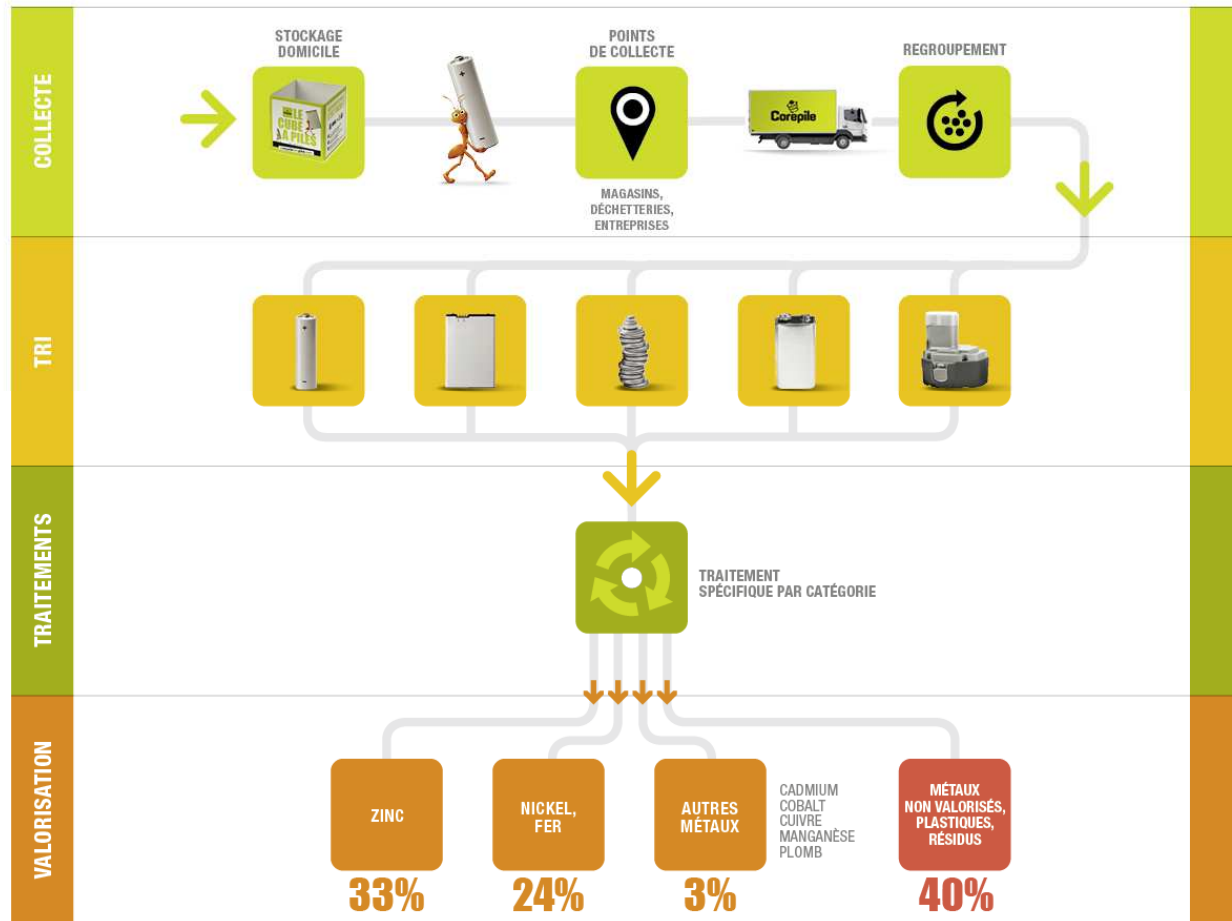

STRUCTURE

6 salariés
permanents
100 ETP
25 prestataires

Périmètre de la filière

Piles et accumulateurs (batteries) portables

piles boutons, piles bâtons, piles rechargeables, piles de clôtures électriques, petites batteries (batteries de téléphone, d'ordinateur, de jouet, d'outils électroportatif, d'appareil photo/vidéo etc...).

41%

Objectif directive
européenne

45% en 2016

Un déchet diffus

MAISON
85
EN MOYENNE

3X

LES FRANÇAIS POSSÈDENT
3 FOIS PLUS DE PILES
ET PETITS BATTERIES
QU'ILS NE LE PENSENT

APPARTEMENT
63
EN MOYENNE

Une majorité des piles sont dans les pièces à vivre : salon, salle à manger, cuisine et entrée.
Penser à retirer ses PAP* des appareils et créer une routine afin de les rapporter plus régulièrement dans les bornes.

Source : Étude filière 2014

Schéma logistique DE LA COLLECTE À LA VALORISATION

Données indicatives moyennes

Les perspectives pour augmenter la collecte

Faciliter l'apport :

-  Améliorer la visibilité des points de collecte existants
-  Collectes des habitats verticaux
-  Collectes événementielles
-  Mise en place de collecte en entreprises/administrations