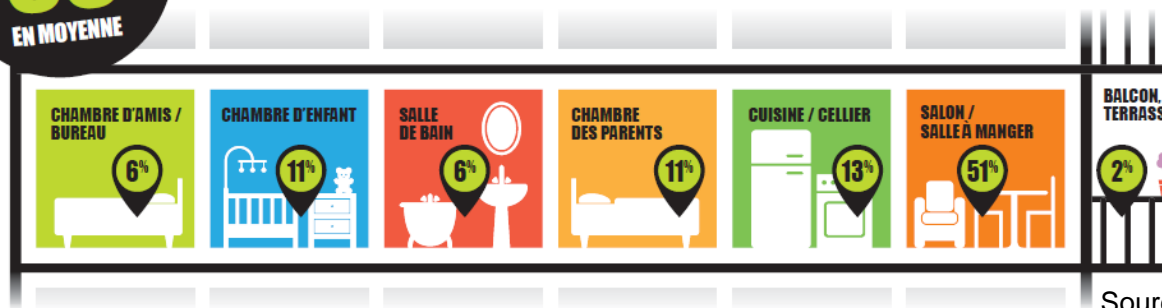

41%

Objectif directive
européenne

45% en 2016

Un déchet diffus

MAISON
85
EN MOYENNE

3X

LES FRANÇAIS POSSÈDENT
3 FOIS PLUS DE PILES
ET PETITS BATTERIES
QU'ILS NE LE PENSENT

APPARTEMENT
63
EN MOYENNE

Une majorité des piles sont dans les pièces à vivre : salon, salle à manger, cuisine et entrée.
Penser à retirer ses PAP* des appareils et créer une routine afin de les rapporter plus régulièrement dans les bornes.

Source : Étude filière 2014

Schéma logistique DE LA COLLECTE À LA VALORISATION

Données indicatives moyennes

Les perspectives pour augmenter la collecte

Faciliter l'apport :

-  Améliorer la visibilité des points de collecte existants
-  Collectes des habitats verticaux
-  Collectes événementielles
-  Mise en place de collecte en entreprises/administrations