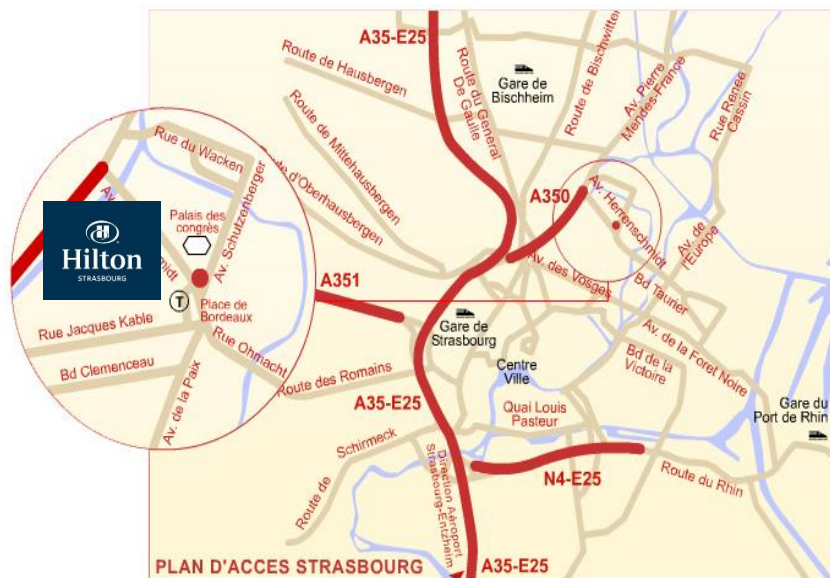

## Par la Route :

Par l'A35 & A4 : prendre la sortie « WACKEN », puis suivre la direction « Palais de la Musique et des Congrès », vous arriverez à la « Place de Bordeaux ».

Notre établissement dispose de 80 places de parking.

## De la Gare SNCF :

2.5 km de la Gare TGV de Strasbourg.

Station de Taxi et Station de Tram (Prendre Ligne C + Ligne B).

## Aéroport de Strasbourg Entzheim (15 km) :

Prendre la direction « Strasbourg », puis « Paris » afin de rejoindre l'A35, et ensuite l'A4.

Prendre la sortie « WACKEN », puis suivre la direction « Palais de la Musique et des Congrès », vous arriverez à la « Place de Bordeaux ».

## En Tramway :

Du centre ville, prendre la ligne B direction « Hœnheim Gare » puis sortez à la station « Lycée Kléber » à proximité de l'Hôtel.