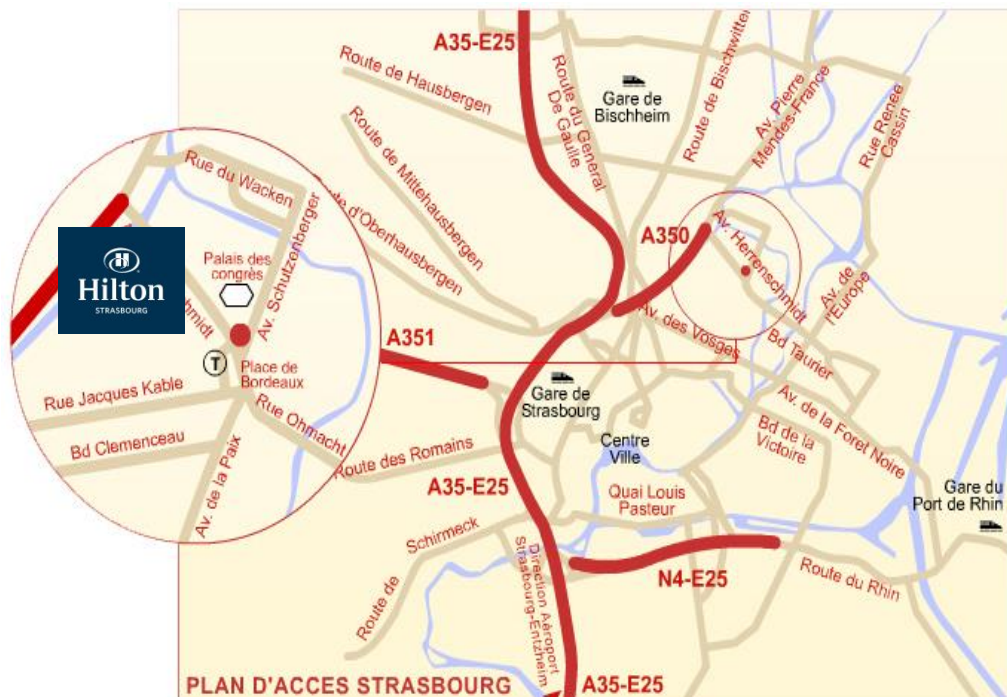

Depuis l'aéroport – Hôtel HILTON Strasbourg

Trajet en Taxi :

-Les taxis sont devant l'aéroport.

Durée : environ 15-20 minutes

Tarif : environ 40 €

Utiliser la navette Train aéroport :

Toute l'année une navette Train relie l'Aéroport International de Strasbourg à la Gare de Strasbourg.
Une navette Train toutes les 15 minutes.

Durée : 9 minutes

Tarif : 4.20 €

<http://strasbourg.aeroport.fr/FR/Passagers/Acces/Navette-train.html>

HILTON STRASBOURG

1 Avenue Herrenschmidt | 67000 Strasbourg | France

T: +33 (0)3 88 37 10 10 | F: +33 (0)3 88 36 83 27 | E: reservation@hiltonstrasbourg.com